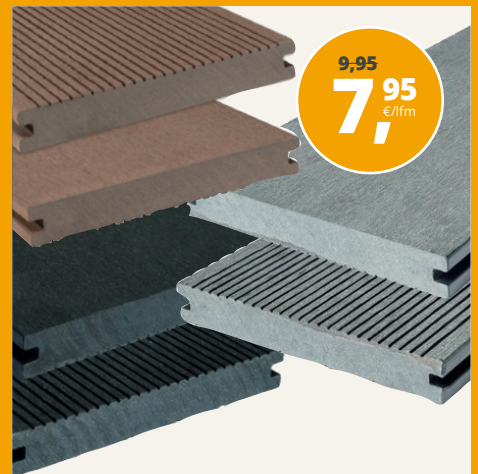

265,00
199,00 €/Stk.

Zimmertür Hörmann Carolina Light 40
Landhaustür,
Weißlack RAL9016,
Vollspanplatte z.B.
860 x 1.985 mm

TERRASSENDIELEN

5,95
4,95 €/lfm

Terrassendiele Europ. Douglasie, grob/fein Strukturiert, 28/145 mm, Länge: 3m, 4m, 5m, Sichtseite grob geriffelt

9,95
7,95 €/lfm

Terrassendiele WPC anthrazit / hellgrau / braun, 20/140 mm Länge: 4m, 5m, Oberfläche geriffelt/geschliffen

HOLZ & Baustoffe LEUTERITZ

BESUCHEN SIE UNSERE AUSSTELLUNG

Holz Leuteritz
Wernsdorfer Straße 1e | 09322 Penig